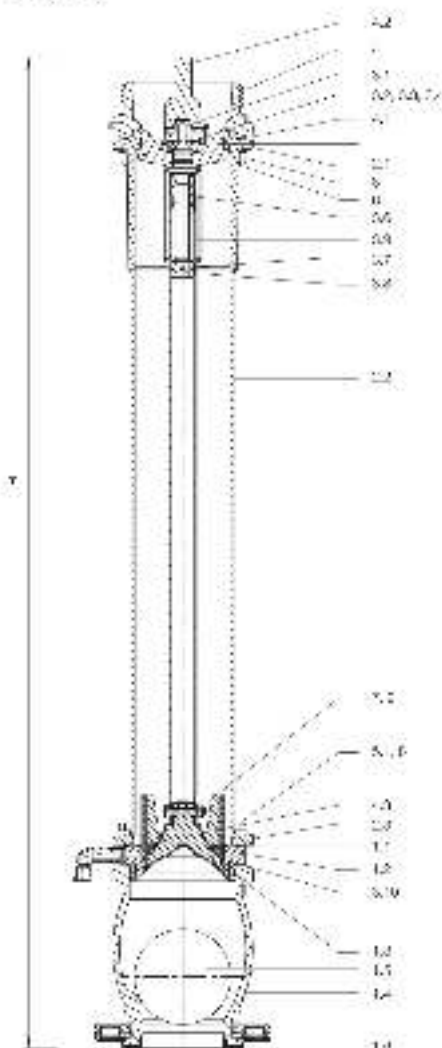

№ 5035

| Деталь | Изделие |
|-------------------------------------|---------------------------|
| 1. Крышка | |
| 1.1 Вентиль-подъемный с ручкой Ø120 | Защелка EPDM |
| 1.2 Промежуточный вал | Крышка Ø120/140 |
| 1.3 Подъемный вал | Защелка EPDM |
| 1.4 Опора для ВД | Вал с ручкой и ст. шпо |
| 1.5 Вал с ручкой | Вал с ручкой |
| 1.6 Реле для ВД с ручкой | Защелка EPDM |
| 2. Ось | |
| 2.1 Шайба | Шайба |
| 2.2 Ось с ручкой Ø120/140 | Шайба |
| 2.3 Шайба с ручкой Ø120/140 | Шайба |
| 3. Шток | |
| 3.1 Шпатель | Крышка Ø120/140 |
| 3.2 Вал с ручкой | Крышка Ø120/140 |
| 3.3 Вал с ручкой Ø120/140 | Крышка Ø120/140 |
| 3.4 Крышка с ручкой | Крышка |
| 3.5 Ось с ручкой | Пружина Ø120/140 |
| 3.6 Вал с ручкой | Пружина Ø120/140 |
| 3.7 Вал с ручкой | Пружина Ø120/140 |
| 3.8 Крышка с ручкой Ø120/140 | Крышка Ø120/140 |
| 3.9 Труба с ручкой | Крышка Ø120/140 |
| 3.10 Крышка | Крышка Ø120/140 |
| 4. Крышка с ручкой | Защелка с ручкой Ø120/140 |
| 4.1 Крышка с ручкой Ø120/140 | Защелка |
| 4.2 Крышка с ручкой | Вал с ручкой Ø120/140 |
| 4.3 Крышка с ручкой | Пружина Ø120/140 |
| 5.1 Шпатель с ручкой Ø120/140 | Крышка с ручкой |
| 6. Шпатель с ручкой Ø120/140 | Крышка с ручкой |
| 7. Шпатель с ручкой Ø120/140 | Крышка с ручкой |
| 8. Крышка с ручкой | Крышка с ручкой |
| 9. Крышка с ручкой | |

| EM | 11 | 16 |
|----|-----|----|
| | 70 | 75 |
| | 120 | 75 |
| | 170 | 40 |
| | 180 | 40 |
| | 190 | 40 |
| | 200 | 40 |
| | 210 | 40 |
| | 220 | 40 |
| | 230 | 40 |
| | 240 | 40 |
| | 250 | 40 |
| | 260 | 40 |
| | 270 | 40 |
| | 280 | 40 |
| | 290 | 40 |